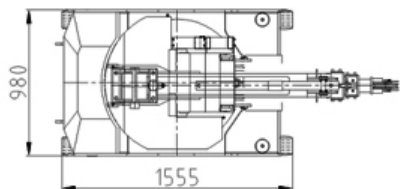

IC500

IC500 är en otroligt liten och smidig kompaktkran. Inga stödben och endast 98cm bred, gör att den både tar sig in på trånga utrymmen men även kan arbeta där det är trångt. Den har en max lyftkapacitet på 500 kg.

- 500 Kg Max Kapacitet
- 9,4m Max Arbetshöjd
- Supersmal (Endast 980mm)
- Räckvidd 4,3m
- Överlyftsensör
- Marktryck (2800 kg / hjul)
- Non mark däck

ARBETSRADIE (M)

LYFTHÖJD (M)

Detta arbetsområdes diagram visar sammanlagd last inklusive bomböjning .