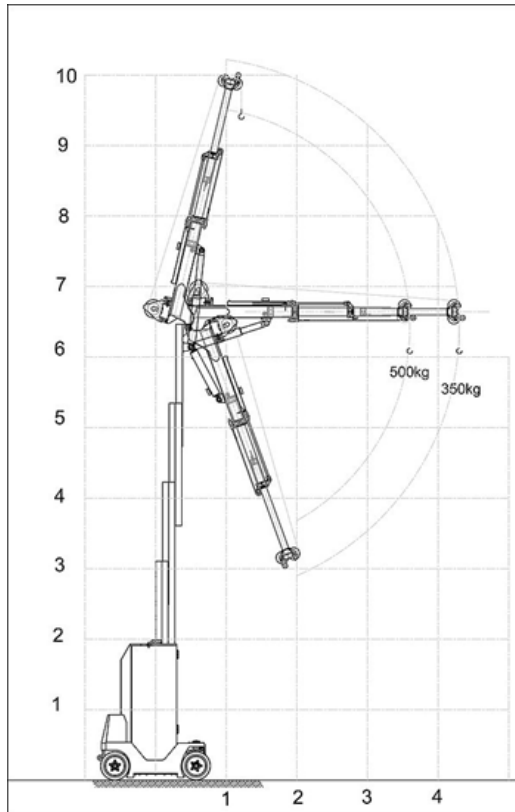

IC500

IC500 är en otroligt liten och smidig kompaktkran. Inga stödben och endast 98cm bred, gör att den både tar sig in på trånga utrymmen men även kan arbeta där det är trångt. Den har en max lyftkapacitet på 500 kg.

- 500 Kg Max Kapacitet
- 9,4m Max Arbetshöjd
- Supersmal (Endast 980mm)
- Räckvidd 4,3m
- Överlyftsensör
- Marktryck (2800 kg / hjul)
- Non mark däck

ARBETSRADIE (M)

LYFTHÖJD (M)

Detta arbetsområdes diagram visar sammanlagd last inklusive bomböjning .