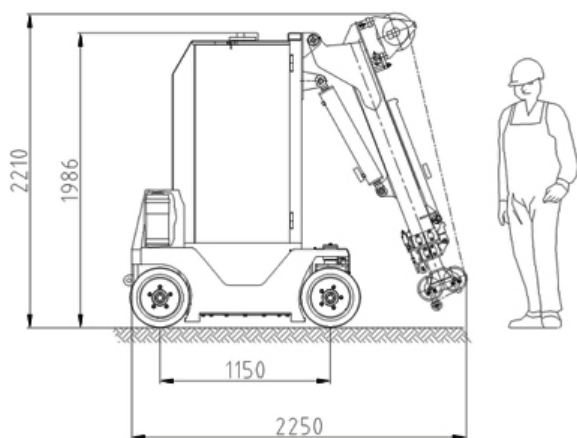

IC500

IC500 är en otroligt liten och smidig kompaktkran. Inga stödben och endast 98cm bred, gör att den både tar sig in på trånga utrymmen men även kan arbeta där det är trångt. Den har en max lyftkapacitet på 500 kg.

- 500 Kg Max Kapacitet
- 9,4m Max Arbetshöjd
- Supersmal (Endast 980mm)
- Räckvidd 4,3m
- Överlyftsensör
- Marktryck (2800 kg / hjul)
- Non mark däck

ARBETSRADIE (M)

LYFTHÖJD (M)

Detta arbetsområdes diagram visar sammanlagd last inklusive bomböjning .